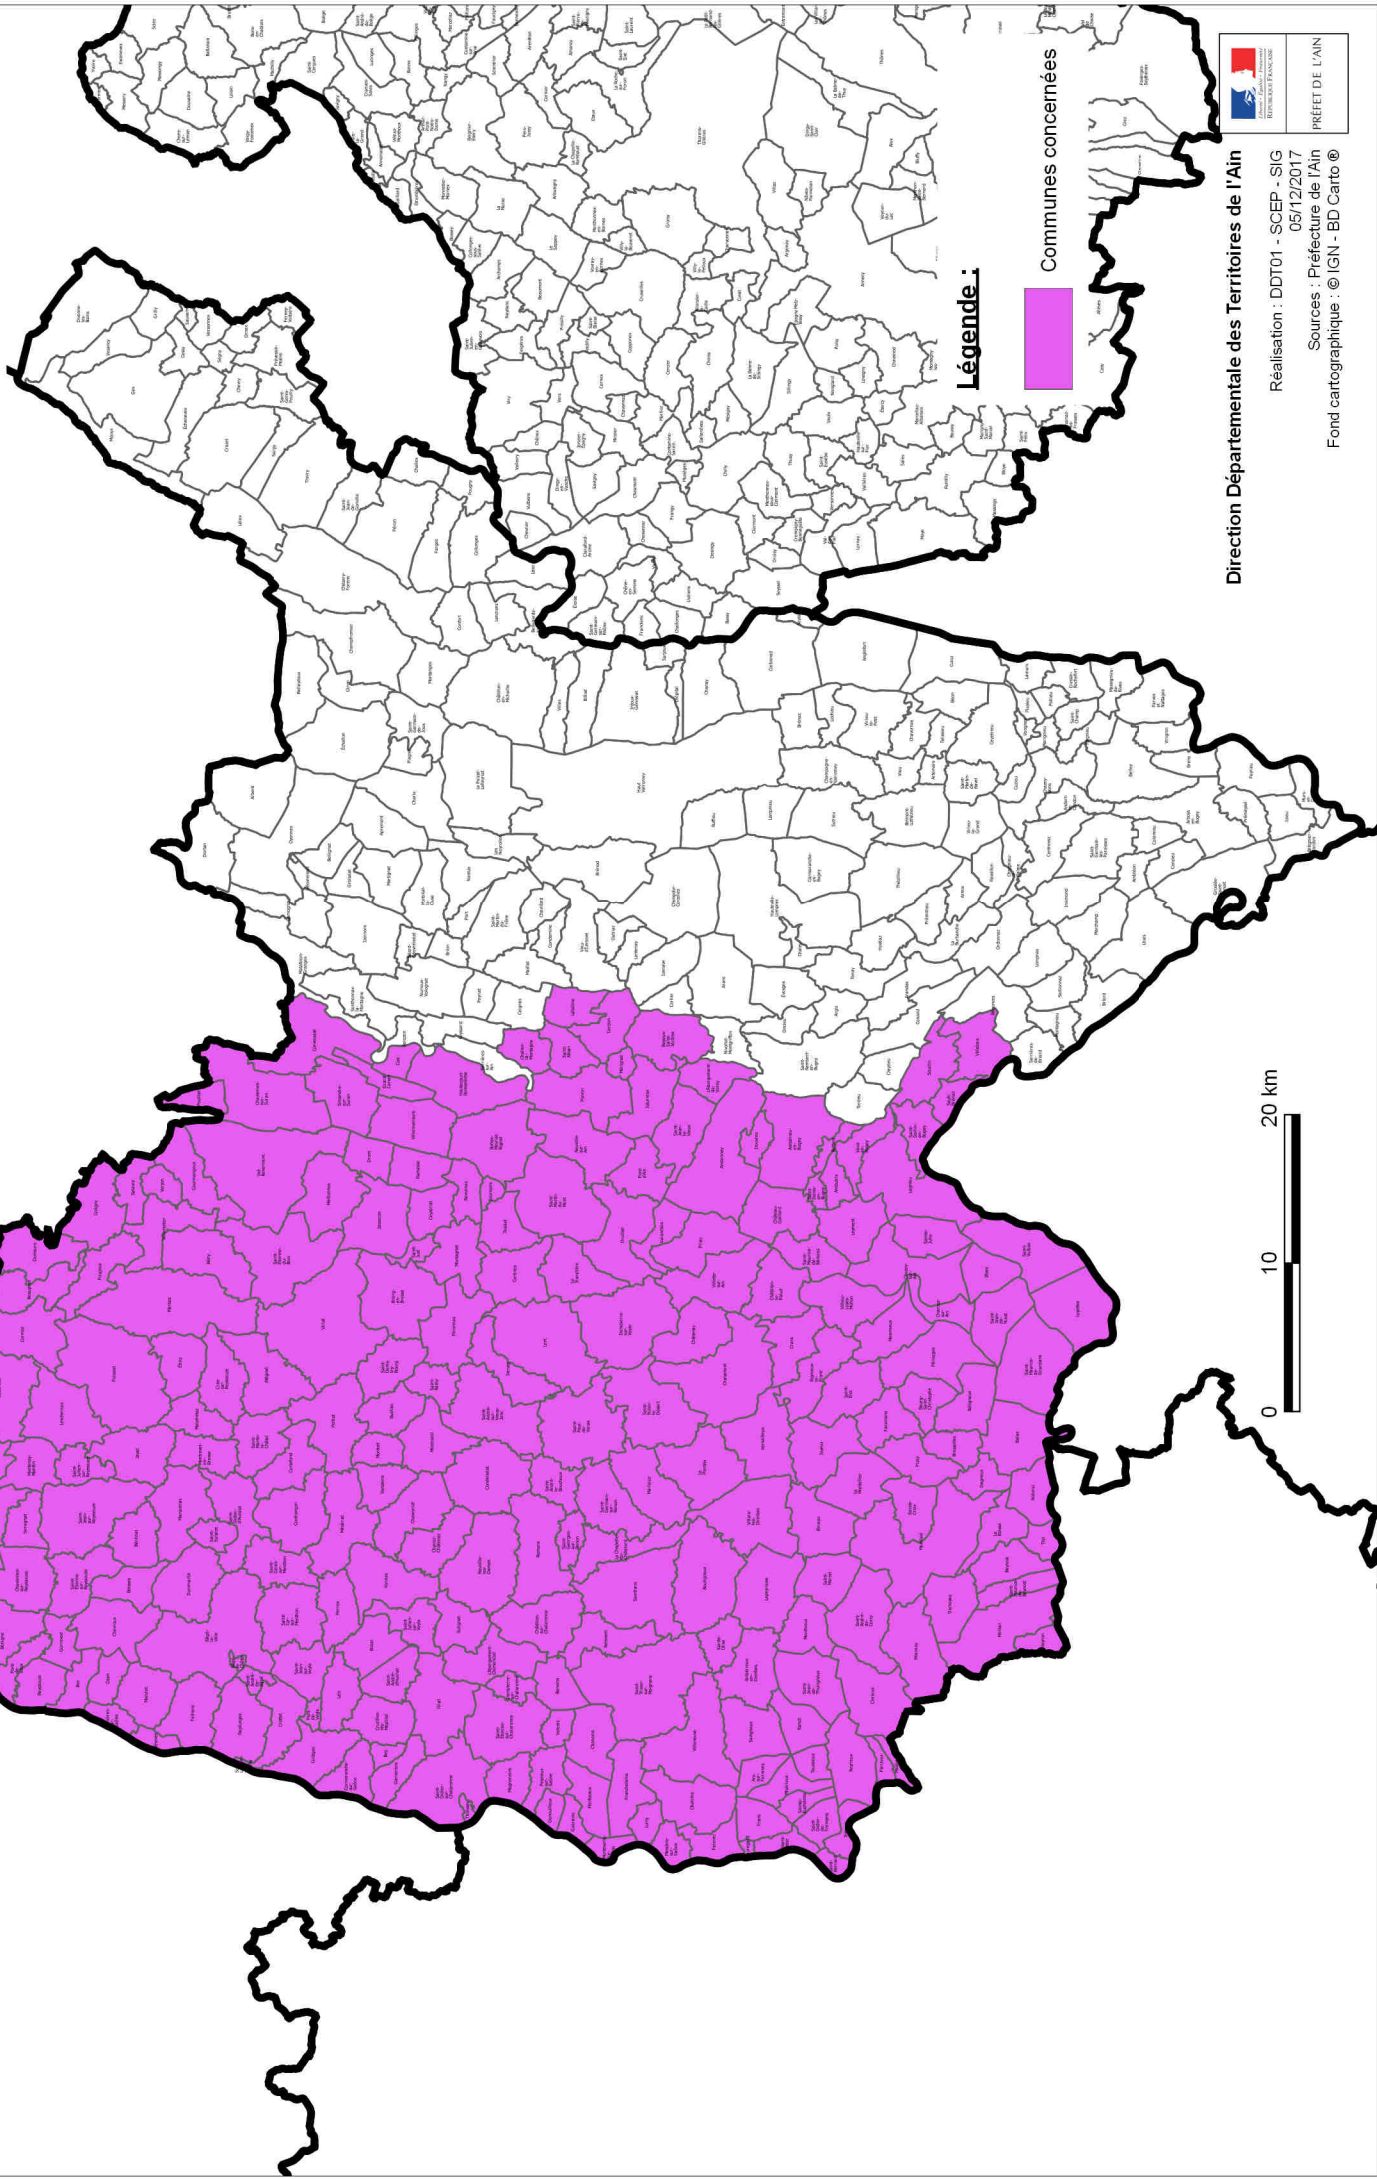

Département
de l'Ain

Pollution atmosphérique aux particules fines (PM 10) Communes du bassin Ouest

Légende :

Communes concernées

Direction Départementale des Territoires de l'Ain

Réalisation : DDT01 - SCEP - SIG
05/12/2017
Sources : Préfecture de l'Ain
Fond cartographique : ©IGN - BD Cartho ®